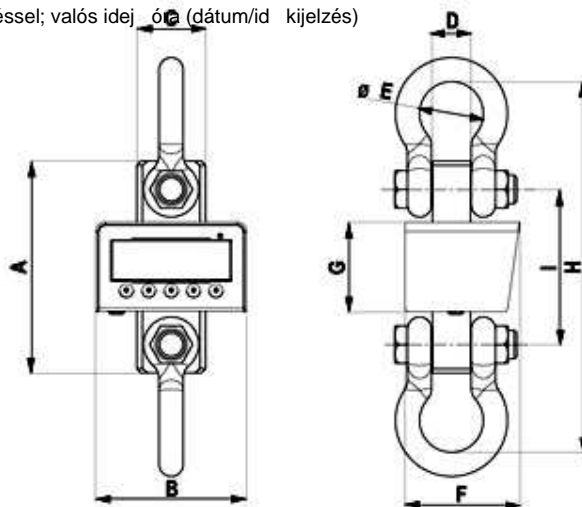

Elektromos darumérleg

Típus: **KSK**

Általános adatok:

- Méréshatárok: 0 - 6000 kg és 0 - 9500 kg
- Osztásértékek:
lásd a táblázatban
- 25 mm magas LCD-kijelző háttérvilágítással, könnyen olvasható bármilyen fényviszonynál
- Alul és felül kengyellel ellátva
- Kompakt méret és kis távolság a kengyelek között
- Pontosság: +/- 0.03%
- 5 billentyűs vízálló klaviatúra: Nullázó, automat. vagy kézi tárázás, MÓD, nyomtatás (opció), be/kikapcsoló gomb
- Festett acél, tartós t zománcos kivitel
- Távirányítóval felszerelt (8 m-es hatótávolsággal) a felhasználó által konfigurálható tárázó funkcióhoz vagy 4 gombos klaviatúraként alkalmazható
- Tárázás a teljes mérési tartományban
- Súlyösszegzés, csúcserték kijelzés, ellen r z mérés, százalék meghatározás, darabszámítás, adattároló funkció, kg/lb kijelzés, net/bruttó érték kijelzés, nagyfelbontású kijelzés
- Áramellátás: 4 db AA típusú tölthet akkumulátor, m kódési id 40 óra
- Digitálisan kalibrálható és programozható közvetlenül, klaviatúra vagy szoftver segítségével
- programozható sz r és automata kikapcsoló funkció
- M kódési h mérséklet: -10 /+40 °C
- RS232 kimenet nyomtatóhoz, RJ45 típusú csatlakozó a gyors programozáshoz

Elektromos Darumérleg

Típus: KSK

Opciók:

H nyomtató

868MHz-es rádiófrekvenciás modul, amellyel a következő berendezések vezeték nélküli adatkommunikációját lehet megoldani: nyomtató, számítógép, vagy súly kijelző /ismétl., egy vagy több daru összekapcsolása, maximum kommunikációs távolság beltéri használat esetén: 70m és kültéri használat esetén: 150m

alibi memória (kincstári memória) dátum/idő pont kijelzéssel; valós idejű óra (dátum/idő kijelzés)

type	KSK-6000	KSK-6000M	KSK-9500	KSK-9500M
A magasság	226		246	
B méret	175		175	
C méret	59		80	
D méret	37		46	
E méret	58		74	
F méret	133		133	
G méret	104		104	
H méret	363		430	
I méret	170		180	