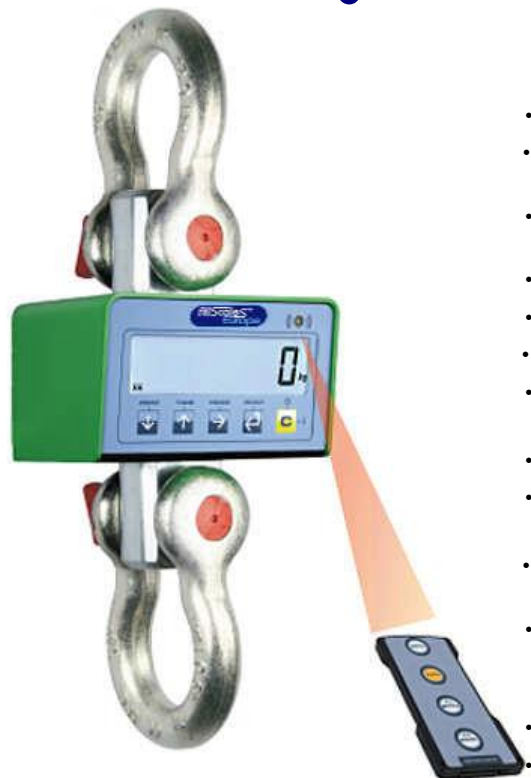

Elektromos darumérleg

Típus: **KSK**

Általános adatok:

- Méréshatárok: 0 - 6000 kg és 0 - 9500 kg
- Osztásértékek:
lásd a táblázatban
- 25 mm magas LCD-kijelző háttérvilágítással, könnyen olvasható bármilyen fényviszonynál
- Alul és felül kengyellel ellátva
- Kompakt méret és kis távolság a kengyelek között
- Pontosság: +/- 0.03%
- 5 billentyűs vízálló klaviatúra: Nullázó, automat. vagy kézi tárázás, MÓD, nyomtatás (opció), be/kikapcsoló gomb
- Festett acél, tartós t zománcos kivitel
- Távirányítóval felszerelt (8 m-es hatótávolsággal) a felhasználó által konfigurálható tárázó funkcióhoz vagy 4 gombos klaviatúraként alkalmazható
- Tárázás a teljes mérési tartományban
- Súlyösszegzés, csúcserték kijelzés, ellen r z mérés, százalék meghatározás, darabszámítás, adattároló funkció, kg/lb kijelzés, net/bruttó érték kijelzés, nagyfelbontású kijelzés
- Áramellátás: 4 db AA típusú tölthet akkumulátor, m kódési id 40 óra
- Digitálisan kalibrálható és programozható közvetlenül, klaviatúra vagy szoftver segítségével
- programozható sz r és automata kikapcsoló funkció
- M kódési h mérséklet: -10 /+40 °C
- RS232 kimenet nyomtatóhoz, RJ45 típusú csatlakozó a gyors programozáshoz

- **Hármas tartományú osztásérték** : az osztásérték 3 értékb l áll. Kisebb súlyértéknél pontosabb mérés olvasható. Automatikusan megtörténik a magasabb tartományra való kapcsolás.

Változat	Nem hitelesített		M és CE hitelesített	
Típus	KSK-6000	KSK-9500	KSK-6000	KSK-9500
Méréshatár	6000 kg	9500 kg	6000 kg	9500 kg
osztásérték	0,5 / 1 / 2 kg	1 / 2 / 5 kg	1 / 2 / 5 kg	2 / 5 / 10 kg

Elektromos Darumérleg

Típus: KSK

Opciók:

H nyomtató

868MHz-es rádiófrekvenciás modul, amellyel a következő berendezések vezeték nélküli adatkommunikációját lehet megoldani: nyomtató, számítógép, vagy súly kijelző /ismétl., egy vagy több daru összekapcsolása, maximum kommunikációs távolság beltéri használat esetén: 70m és kültéri használat esetén: 150m