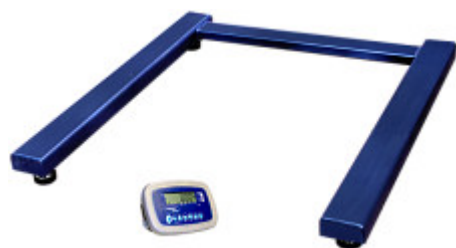

PW típusú raklapmérleg (U- modell)

- Méréshatárok 600 kg - 1000 kg - 2000 kg - 3000 kg
- Osztásértékek 0,2 kg - 1 kg
- Nem hiteles kivitel
- Méretek H x Sz x M: 1200 x 1100 x 100 mm
- Festett kivitel (opcionálisan saválló kivitelben is)
- Alapkivitelben IND típusú műszerrel, műanyag házban, 25 mm –es számmagassággal
- Beépített akku
- Megvilágított kijelző
- Túlterhelés gátlóval
- Áramellátás 230V
- Opciók: műszerállvány, 380 V-os jelfogó kimenettel, stb.

Típus	PW			
Kivitel	festett			
Méréshatár	600 kg	1000 kg	2000 kg	3000 kg
Osztásérték	0,2 kg	0,5 kg	0,5 kg	1 kg
Ár ÁFA nélkül	€ 1.295,=	€ 1.295,=	€ 1.295,=	€ 1.395,=

Forgalmazás, vevőszolgálat,
szaktanácsadás: