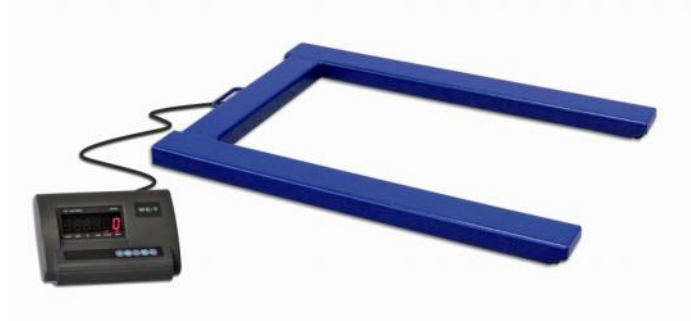

Elektronikus raklapmérleg ISPX széria

NEM hiteles kivitelben					
Cikkszám	Méréshatár	Osztásérték	Méret (szxhxm)	Kijelz	Önsúly
ISPXA0A ⁽¹⁾	Max=3000 kg	e= 0,2 kg	1250x840x95 mm	WET	59 kg

HITELES kivitelben M					
Cikkszám	Méréshatár	Osztásérték	Méret (szxhxm)	Kijelz	Önsúly
ISPXA1A ⁽¹⁾	Max=3000 kg	e= 1 kg	1250x840x95 mm	WET	59 kg

HITELES kivitelben, változó osztásértékkel M					
Cikkszám	Méréshatár(max)	Osztásérték	Méret (szxhxm)	Kijelz	Önsúly
ISPXC2A	Max1= 1500 kg Max2= 3000 kg	e1= 0.5 kg e2= 1.0 kg	1250x840x95 mm	WML	59 kg

ISRDRS232