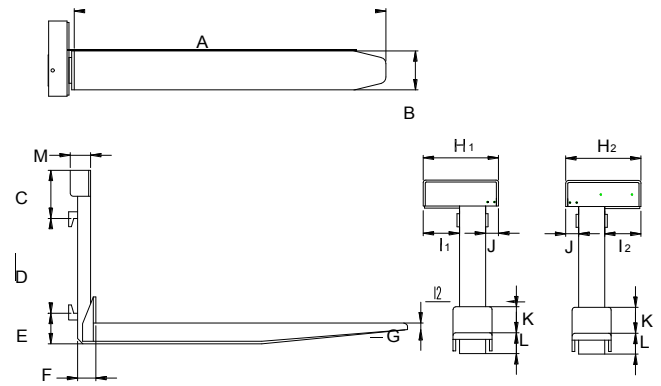

## MÉRETEK mm-ben

	3000 FEM III	5000 FEM III
A Villahossz	: 1150	1150
B Villa szélesség	: 170	190
C Burkolat magassága	: 175	225
D Villaasztal magassága	: 508	508
E Perem/talaj magassága *	: 76/203	76/203
F Villák vastagsága + Ütköző	: 80	80
G Villacsúcsok vastagsága	: 16	16
H Burkolat szélesség(H1/H2)	290/290	310/290
I Burkolat külső szélesség (I1/I2)	:120/120	85/105
J Burkolat belső szélesség	: 50	50
K Ütköző magasság	: 100	140
L Villa magasság	: 70	80
M Burkolat vastagság (M1/M2)	: 80	80
Önsúly/villa kg-ban	: 95	125