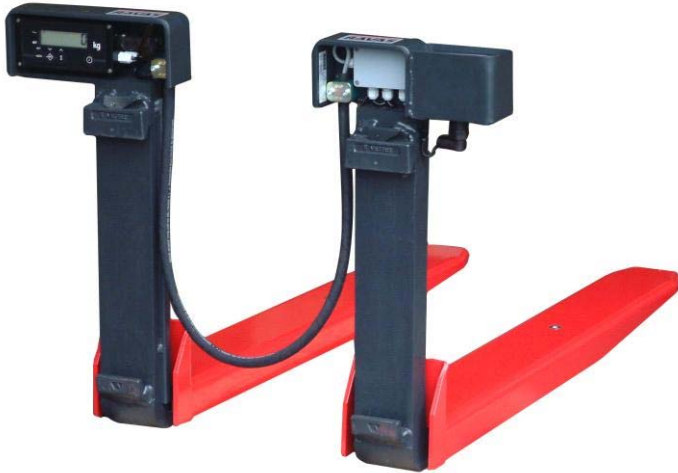

## TARGONCAVILLÁBA INTEGRÁLT MÉRLEGRENDSZER (AUTONÓM MÉRLEGES VILLÁK)

Autonóm mérlegrendszer, a targoncától függetlenül működik

Nincs kábelezés, nincs üzembe helyezés, nincs változtatás a targoncán

Egyszerű cserélhetőség, a villaasztalba pillanatok alatt beakasztható

Rendkívüli pontosság: max. hiba a mért értékre vonatkoztatott 0,1%, opcionálisan hitelesített kivitel OIML III szerint

Nehézüzemi körülményekre alkalmas

Ütés- és rezgésálló

Méréshatárok: 3.000 kg és 5.000 kg

### FUNKCIÓK

- Automatikus és kézi nullázás
- Bruttó-/nettómérés
- Tárázás a teljes mérési tartományban nyomógombbal és kézi táraérték beadással
- Súlyösszegzés automatikus sorszámozással
- Hibajelzés a kijelzőn
- Automatikus lekapcsolás 30 perc üzemszünet után