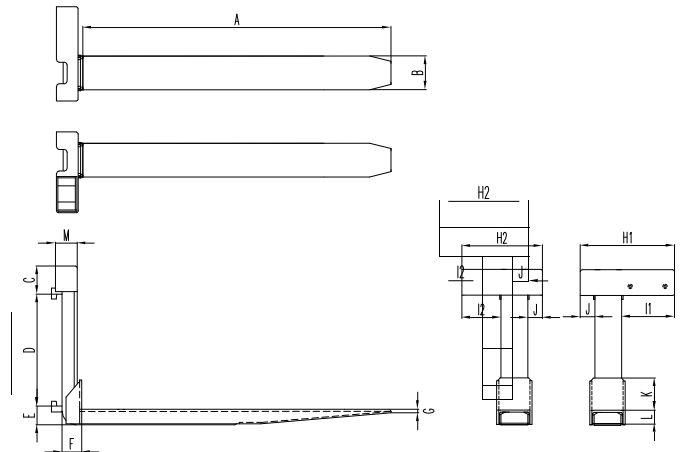

MÉRETEK mm-ben

		2500
		FEM II
A	Villahossz	: 1150
B	Villa szélessége	: 126
C	Adóegység-burkolat magassága	: 102
D	Villaasztal magassága	: 407
E	Perem/talaj magassága *	: 76/152
F	Villák vastagsága + Ütköző	: 73
G	Villacsúcs vastagsága	: 14
H	Burkolat szélessége (H1/H2)	: 352/305
I	Burkolat külső szélessége (I1/I2)	: 198/151
J	Burkolat belső szélessége	: 54
K	Ütköző magassága	: 110
L	Villa magassága	: 58
M	Burkolat vastagsága	: 81
	Önsúly/villa kg-ban	: 67

Tűrés: ± 2mm

* * **Megrendeléskor kérjük feltétlenül megadni! Kisebb méret FEM A, nagyobb méret FEM B.**

OSZTÁSÉRTÉKEK

RWV A RF 2500 : max. 2500 kg-os targoncákhoz
Változó osztásértékek:
1 kg-os kijelzés 1000 kg-ig
afelett 2 kg-os kijelzés 2500 kg-ig

MŰSZAKI ADATOK

Max. hiba : A mért érték 0,1%-a
Kijelző : LCD, 18 mm-es
Tasztatúra : 3 kezelőgomb + ki/be-kapcsoló
Adatátvitel : Bluetooth
Védettség : IP65
Mérleges villák
áramellátása : tölthető akkumulátor, 12V/1.2 Ah,
töltővel
Üzemidő : 12 óra folyamatos üzem
: Kijelző 30 perc üzemszünet után
automatikusan kikapcsol
: az adó 5 perc nyugalom után
automatikusan kikapcsol
: Figyelmeztetés az akku töltésére
Mérlegműszer áramellátása : 12V targoncáról

Forgalmazás, vevőszolgálat, szaktanácsadás:

PROMINENS

Vállalkozó és Kereskedő Kft.
6800 Hódmezővásárhely,
Dr. Rapcsák András u.49.
Tel.: 62/533-933
Tel./Fax: 62/533-934
web: www.prominens.hu
email: prominens@vnet.hu
email: beznoczky@vnet.hu

OPCIÓK

- Magasabb méréshatár: 3000 Kg és 5000 kg (l. RWV Autonom RF)
- Kisebb osztásértékek pontosabb méréshez (esetleg alacsonyabb méréshatárral)
- Feszültség átalakító 80/48/36/24 – 12Vdc
- Mérlegműszer áramellátása cserélhető akkumulátorral
- Második akkumulátor
- Forgatható műszerállvány
- Eltérő villahosszak
- Villapapucskok saválló acélból
- Termo- vagy tűnyomtató külön házban