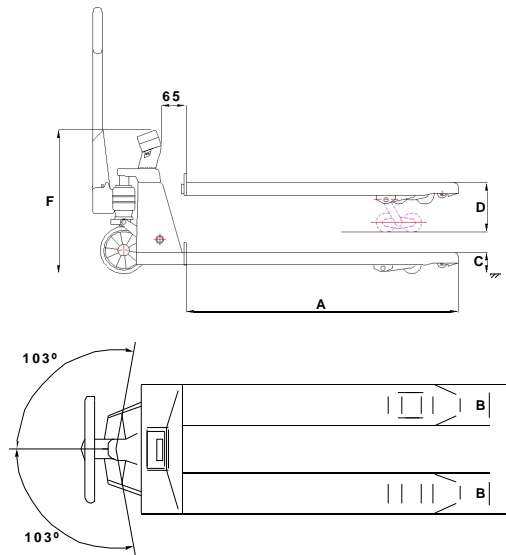

Kijelző funkciók: Tárzás, bruttó-/nettó-mérés, súlyadatok összegzése sorszámozással

RAVAS

MÉRETEK

A Villahossz	:	1150 mm
B Villa szélesség	:	180 mm
C Villa magasság süllyesztve	:	85 mm
D Villa magasság, max.	:	200 mm
E Villák teljes szélessége	:	555 mm
F Kijelz magassága	:	565 mm

M SZAKI ADATOK

Max. hiba	:	A méréshatár 0,1 %-a
Osztásérték	:	1 kg
Méréshatár	:	2000 kg
Kijelz	:	LCD, 18 mm-es
Tasztatura	:	3 nyomógomb, Ki- / bekapcsoló
Védettség	:	Mérlegcellák és kábel IP67, kijelz IP65
Irányított kerekek	:	Polyurethan
Teher kerekek	:	Polyurethan, Tandem
Szín	:	piros (RAL 3000), epoxy-bevonat
Önsúly	:	122 kg
Telep	:	4 x 1.5V AA-telep
Üzemid	:	napi 5 mérésnél a telepek élettartama 1 év