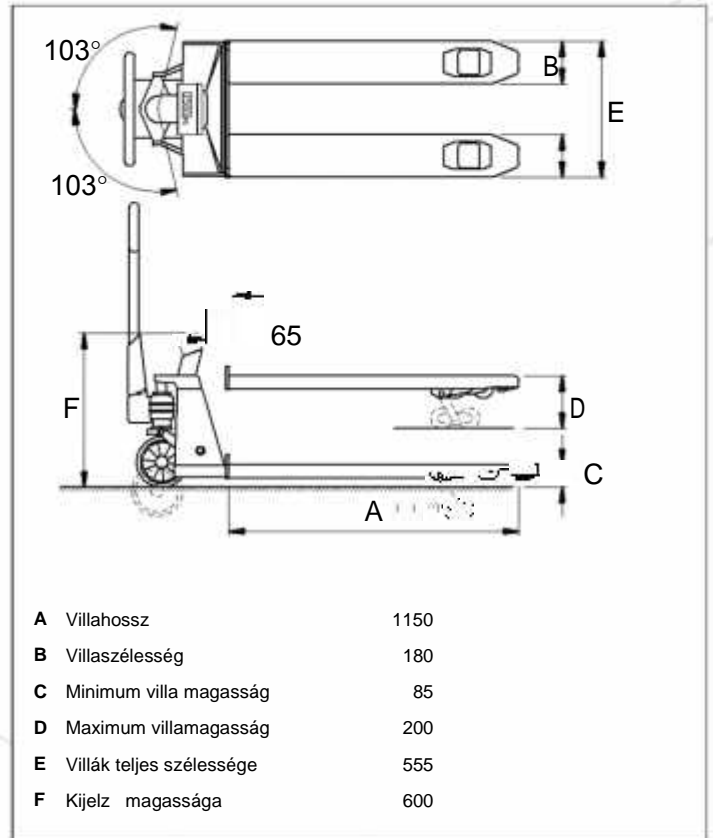

## ELŐNYEI:

- Igazlító a Ravas mérlegek között
- Alváza ellenáll az ütközéseknek, vibrációnak
- Vízálló, így kültérben is használható
- Energiatakarékos: kis fogyasztás, automatikus lekapcsolás
- Ki-és beérkező áru ellenőrzésére, rakományok mérésére, túlterhelések megakadályozására

## Műszaki adatok

- Méréshatár: 2,000 kg
- Osztásérték: 1,0 kg
- Mérési hiba: 0.1% a mért értékre vonatkoztatva
- Kijelzés: LCD, 18 mm-es karaktermag.
- Tasztatúra: 3 nyomógombos + ki/be kapcsoló
- Védettség: mérlegcellák IP67, kijelző IP65
- Kormánykerekek: gumi
- Teherkerekek: poliuretán, tandem
- Szín: vörös (RAL 3000), epoxy lakk
- Önsúly: 104 kg
- Áramellátás: 4 db 1.5V AA-elem
- Üzemidő: napi öt mérésnél a telepek élettartama kb. 1 év
- Pumpa: gyorsemelés

## Méretetek mm-ben