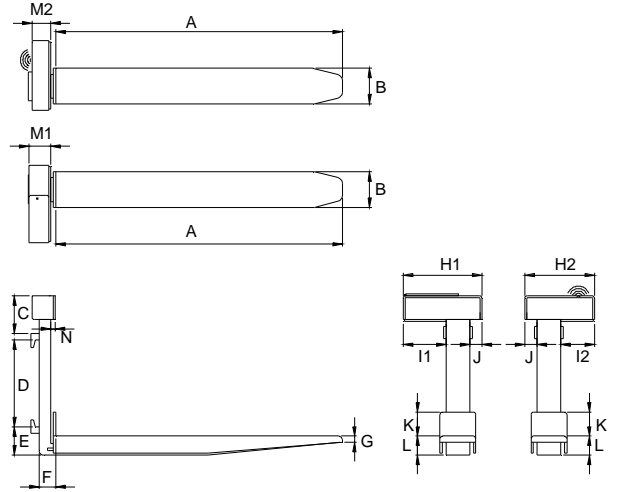

Méretetek (mm)

	RWV A 2500		RWV A 5000	
	FEM IIA	FEM IIB	FEM IIIA	FEM IIIB
A	1150	1150	1150	1150
B	145	145	190	190
C	130	130	170	170
D	407	407	508	508
E	76	152	76	203
F	80	80	80	80
G	16	16	16	16
H	280	280	280	280
I	130	130	80	80
J	50	50	50	50
K	100	100	140	140
L	70	70	80	80

A fenti méretek a hitelesíthető mérlegrendszernek módosulhatnak.

Osztásértékek:

RWV A(RF)2500: 2500 kg-os méréshatárig az osztásérték 2 kg

RWV A(RF)5000: 2500-5000 kg-os méréshatár között az osztásérték 5kg

Műszaki adatok:

Max. hiba	: a mért tömeg 0,1% -a
Kijelző	: LED, illetve LCD kijelzés (RF változatnál) 15 mm –es számméret
Billentyűzet	: 3 gombos, plusz be/ki gomb
Frekvencia sáv	: 433 MHz (RF változatnál)
Adóteljesítmény	: 10 mW (RF változatnál)
Védettség	: IP65
Saját tömeg	: villánként kb. 75 kg
Akkumulátor	: 12 Vdc / 1.2 Ah, csereszabatos, 230 Vac - 12 Vdc töltőegységgel együtt szállítva
Üzemidő	: 30 óra(RF változatnál 12 óra), automatikus kikapcsolás 2 óra állásidő után Lowbat kijelzésnél az akkumulátor töltendő

Opciók:

- Nyomtató (IP-65 nélkül)
- Tartalék akkumulátor
- Forgatható állvány a kijelző műszerhez

A kijelző a kezelőfülkében, kommunikáció a mérlegvillákkal rádiós adatátvitellel (RF változat)

Opciók:

- Rádiós adatátvitel (RF változat)
- Eltérő villahossz
- Más típusú kijelző készülék
- Tartalék akkumulátor
- Hitelesített kivitel
- Rozsdamentes villapapucskok
- Kijelző a jobboldali villára szerelve
- Beépített nyomtató (csak RF változatnál)

RAVAS

PROMINENS

Vállalkozó és Kereskedő Kft.
6800 Hódmezővásárhely
Somogyi Béla u. 34.
Bemutatóterem: Szántó K. J. u. 49.
Tel. : 62/533-933
T./Fax: 62/533-934
www.prominens.hu
e-mail: prominens@vnet.hu
e-mail: beznoczky@vnet.hu