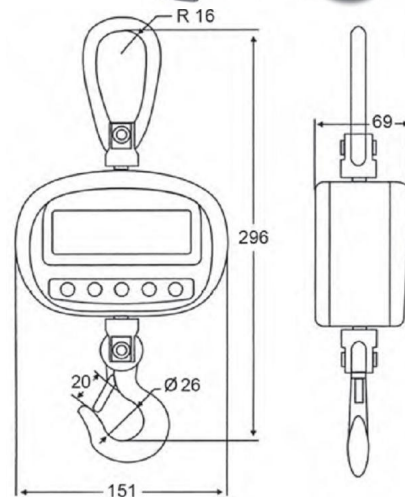

Elektronikus darumérleg ISDTEP típus

Nem hiteles kivitel			
Cikkszám	Méréshatár	Osztásérték	Önsúly
ISDTEP50 (zöld)	Max= 50 kg	0.01 kg	1.1 kg
ISDTEP150 (sárga)	Max= 150 kg	0.02 kg	1.1 kg
ISDTEP300 (piros)	Max= 300 kg	0.05 kg	1.1 kg

M szaki jellemz k:

- Nem hitelesített verzió
- ABS m anyag ház
- Ultrakönny darumérleg kengyellel és horoggal ellátva
- Tisztán olvasható, 20 mm magas, 5 számjegyes **LCD-kijelz**
- Infravörös **távírányító**, 10 m hatótávolság
- **Pontosság:** +/- 0,05 % a **végértékre viszonyítva** (pl. 300 kg-os mérlegnél +/- 0,15 kg eltérés megengedett)
- **Védelmi fokozat:** IP 54
- **Túlterhelés védelem:** a méréshatár 150 %-a
- A mérleg túlterhelése fizikai károsodás (törés) nélkül: a méréshatár 200 %-a
- **M ködési h mérséklet:** -10 °C és + 40 °C között
- **Páratartalom:** 10-90 % kondenzáció nélkül
- **Áramellátás:** 4 db AA 1,5V-os teleppel, 80 óra m ködési id , folyamatos üzem esetén
- **Távírányító funkciói:** tárazás/nullázás (nettó súly), mértékegység átváltás, kikapcsolás, háttérvilágítás engedélyezése.